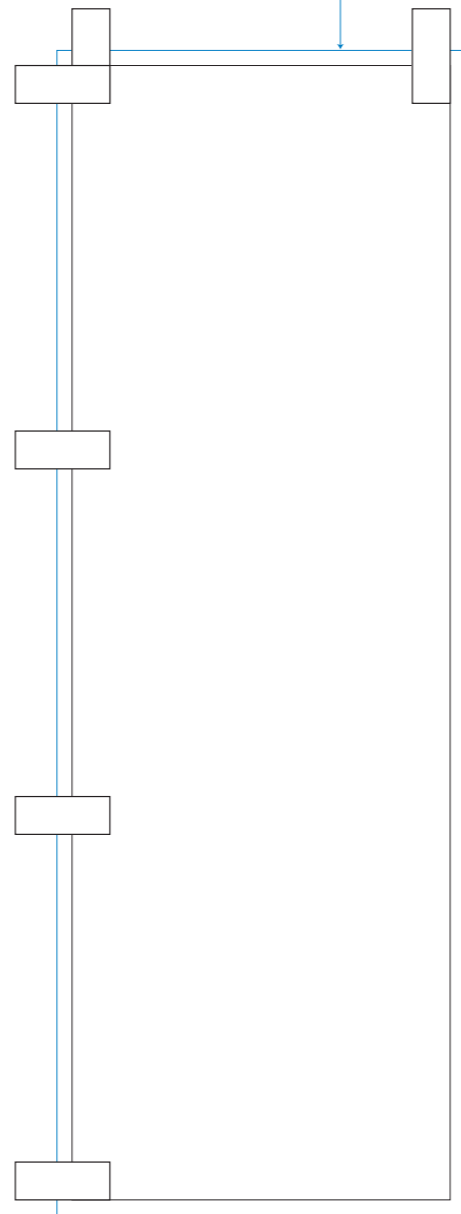

**ミニのぼり
テンプレート**

イラストレーターデータであれば
太らしがなくとも大丈夫です！
画像がある場合は太らしを
お願い致します。

太らし線
(実寸でご注文サイズ+周囲4mm)

80×200mm

S=1/2

90×270mm

S=1/2

100×300mm

S=1/2

100×360mm

S=1/2

120×360mm

S=1/2

150×450mm

S=1/4

25mm

10mm

チチ