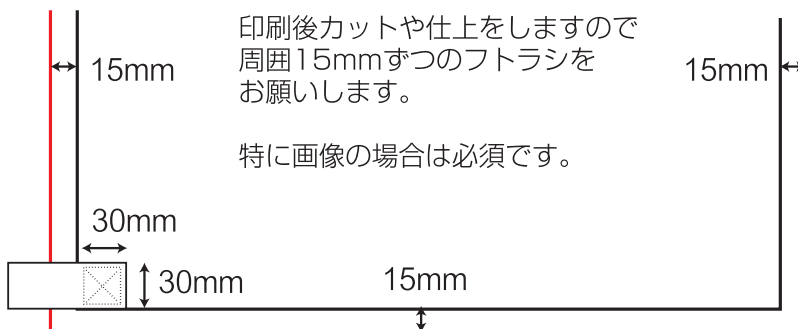

のぼり旗
テンプレート

綿のぼり
テンプレート

高耐久高発色のぼり
テンプレート

600×1800mm

450×1800mm

450×1500mm

フトラシのご説明

印刷後カットや仕上をしますので
周囲15mmずつのフトラシを
お願いします。

特に画像の場合は必須です。

S=1/10

— 黒ライン 仕上がり
— 赤ライン フトラシ

<お色について>

特にご指定（DIC等）が無ければ、
弊社の基準色での出力となります。
パソコンモニターで見のお色とは
多少の誤差が生じます。ご理解下さい。

<画像について>

画像データはデータのまま出力します。
パソコンモニターで見のお色とは
多少の誤差が生じます。ご理解下さい。