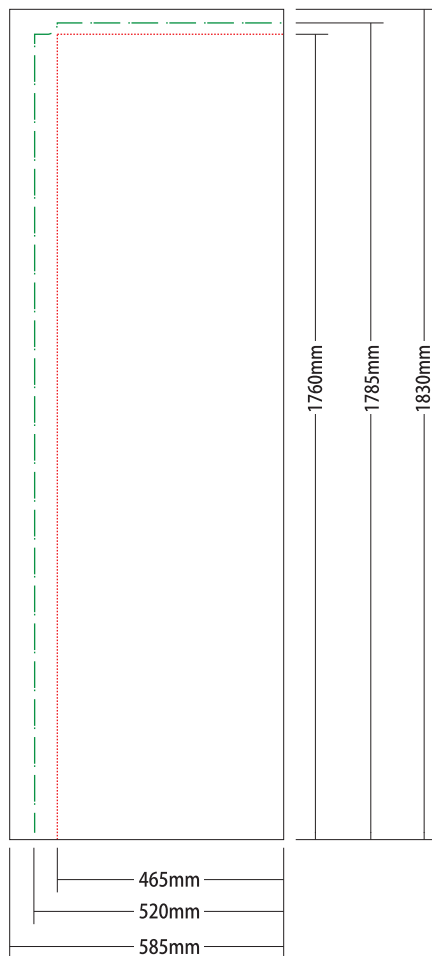

--- 仕立上がり
- - - 縫製の糸目

W670mm×H1785mm 袋加工込

W520mm×H1785mm 袋加工込

W520mm×H1500mm 袋加工込