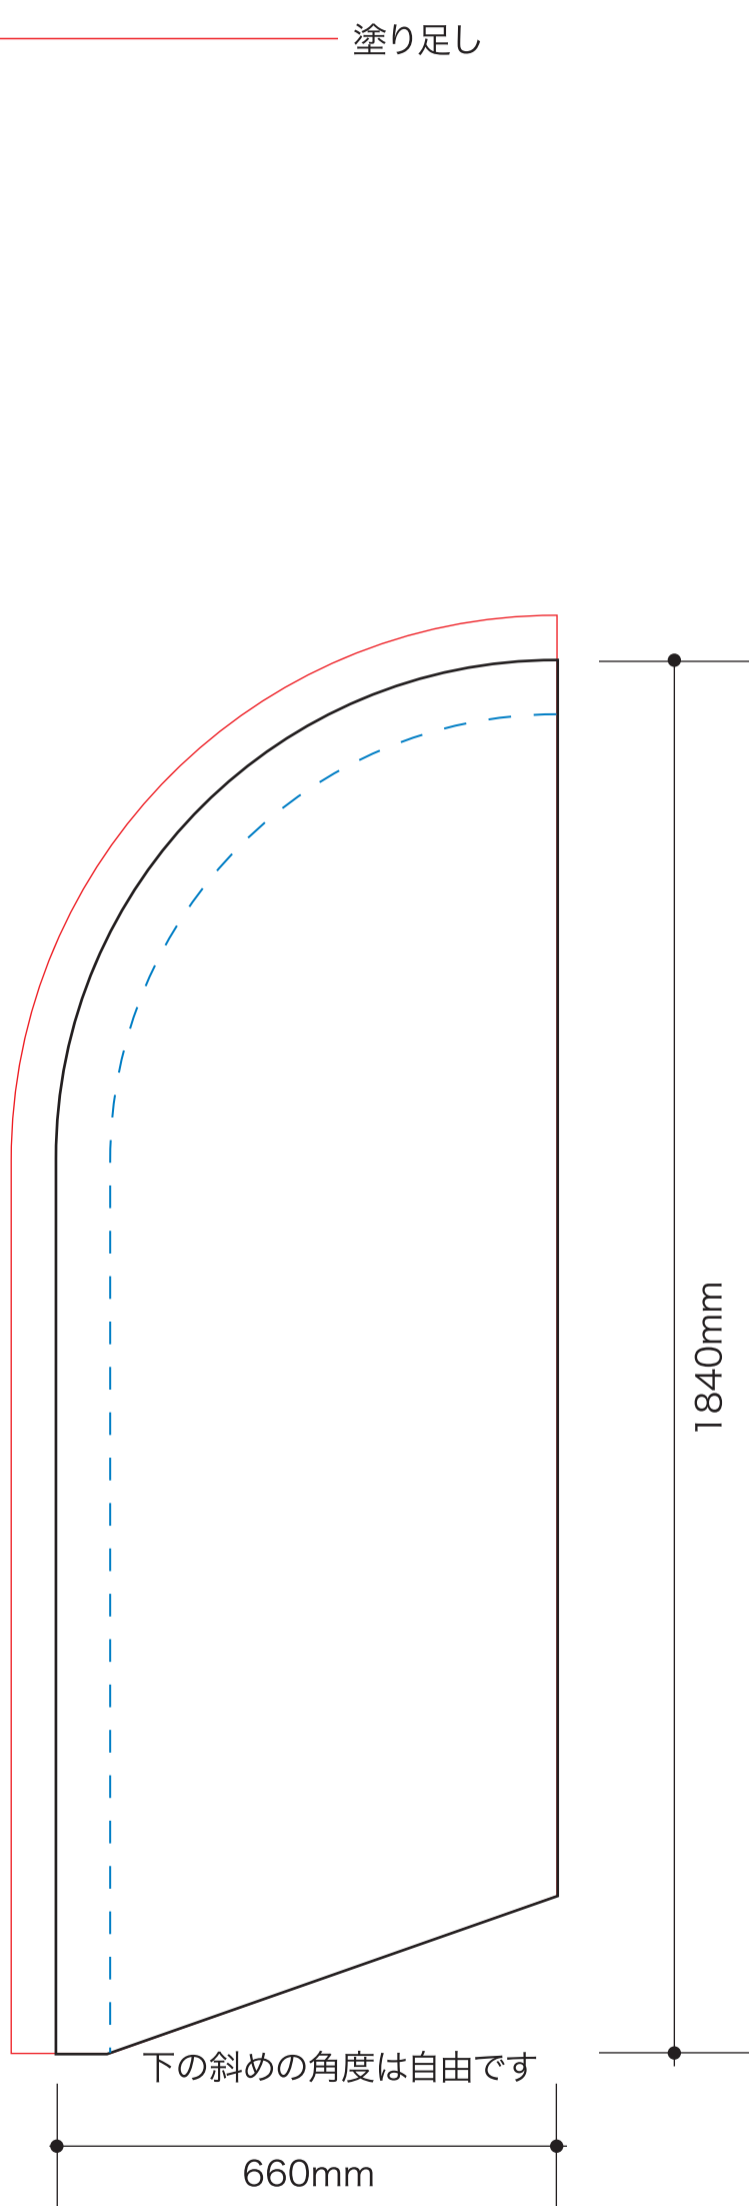

スウィングバナー  
テンプレート

- 縫製の縫い目
- 仕上がりサイズ(表示面)
- 塗り足し

縮尺 : S=1/10