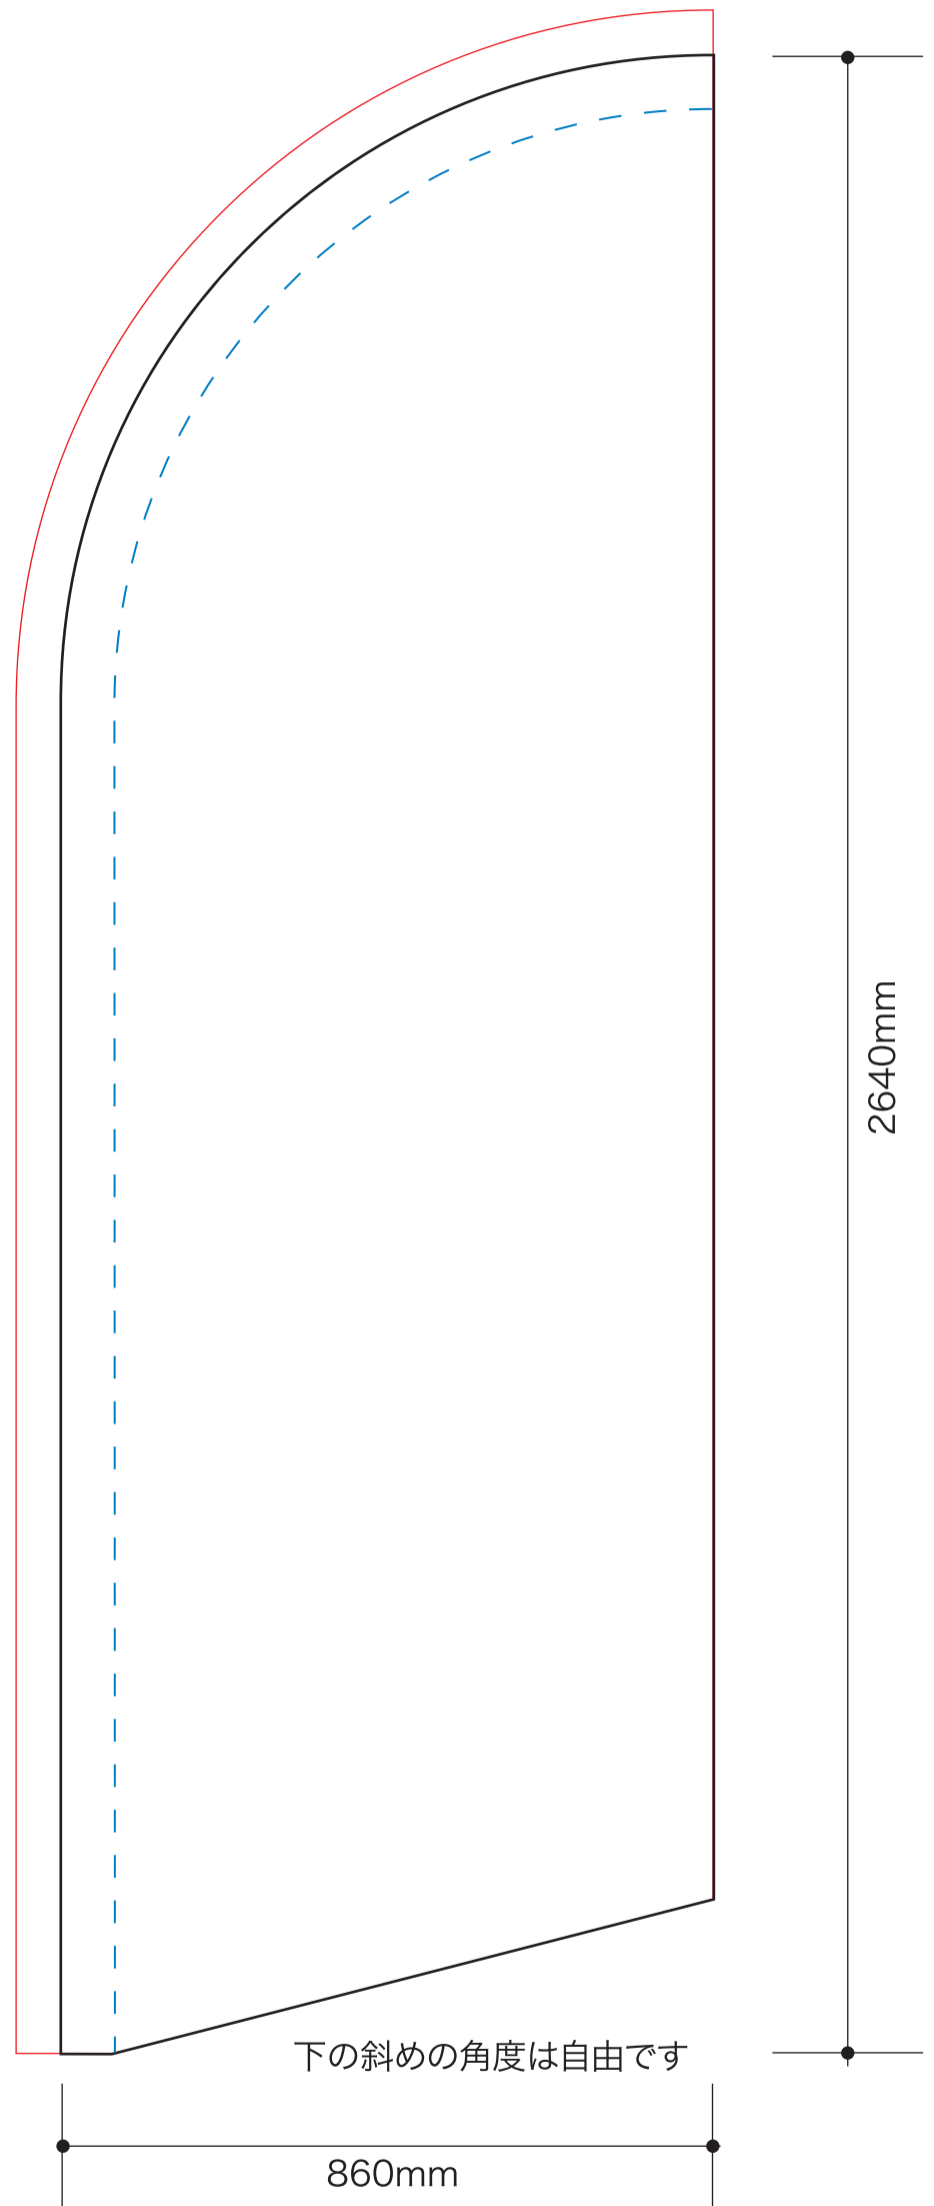

スウィングバナー  
テンプレート

- 縫製の縫い目
- 仕上がりサイズ(表示面)
- 塗り足し

縮尺 : S=1/10